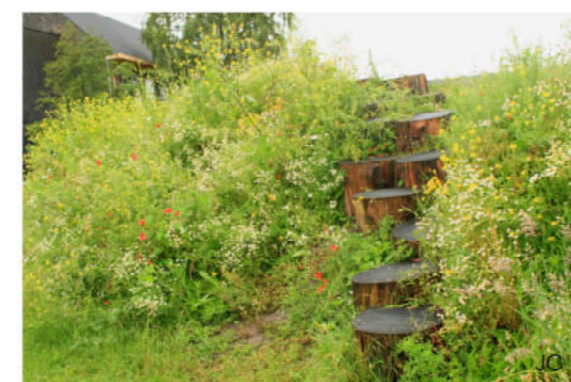

speelheuvels - amfitheater gras

speelheuvels

zandspeelzone

boomstammikado

fun

buitenklas

wilgendorp en loofgang

smulhaag

wilgendorp en loofgang

GO ! BS Konkelgoed Lebbeke

ontwerpvoorstel

10 m